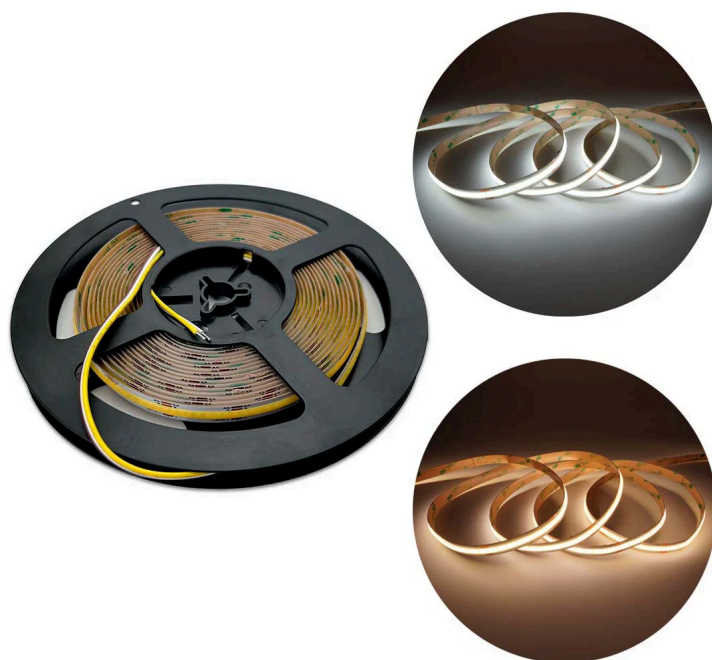

# COB LED Strip 24V | 5m | 10mm | CCT | 880lm/m | 20W/m | IP20

Art.-nr. 8789

## TEKNISKE SPECIFIKATIONER

Dæmpbar	<b>Ja</b>
Anvendelses(område)	<b>Indendørs</b>
Lyskilde type	<b>Indbygget LED</b>
Udskiftelig lyskilde	<b>Nej</b>
Indgangsspænding (Volt)	<b>24V</b>
Tæthedsgrad (IP)	<b>IP20</b>
Energimærke (ny standard)	<b>F</b>
Farvegengivelse(Ra/CRI)	<b>Ra≥90</b>
Lysfarve	<b>CCT</b>
Kabellængde (cm)	<b>100 cm</b>

Klippeinterval (cm)	<b>2.631cm</b>
Stiktype(r)	<b>Ledninger uden stik</b>
Forbrug (W/m)	<b>20 W/m</b>
Lysstyrke (lm/m)	<b>880 lm/m</b>
Lyseffektivitet (lm/W)	<b>44 lm/W</b>
Producent	<b>Bradico ApS, Faaborgvej 15A, 9220 Aalborg O, Denmark, support@plusled.dk</b>
Lysspredning	<b>180°</b>
Længde	<b>5 m</b>
LED/m	<b>608 LED/m</b>
Driftstemp.	<b>-25° - +60°</b>