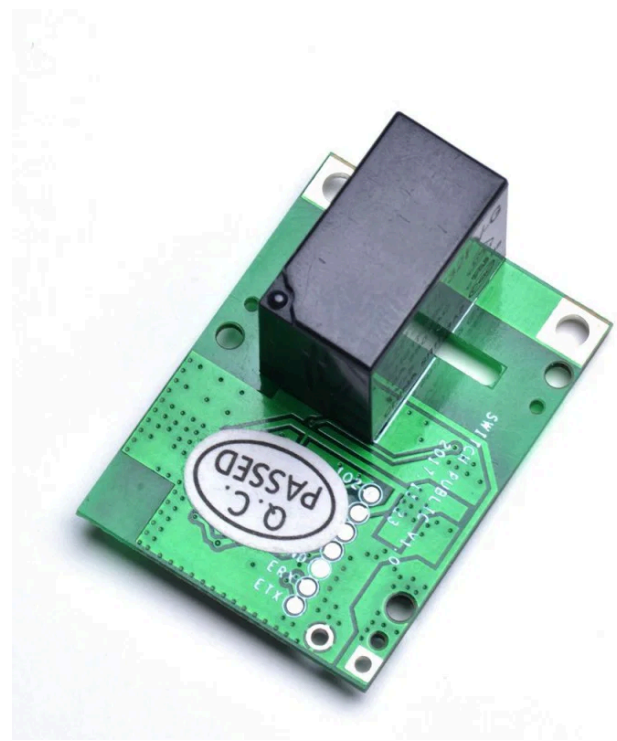

Sonoff Wi-Fi | WiFi Garage Port Åbner | Max. 10A | RE5V1C

Art.-nr. 7962

TEKNISKE SPECIFIKATIONER

Trådløs teknologi	Wifi
Indgangsspænding (Volt)	5V

Producent **Bradico ApS, Faaborgvej 15A, 9220
Aalborg O, Denmark,
support@plusled.dk**