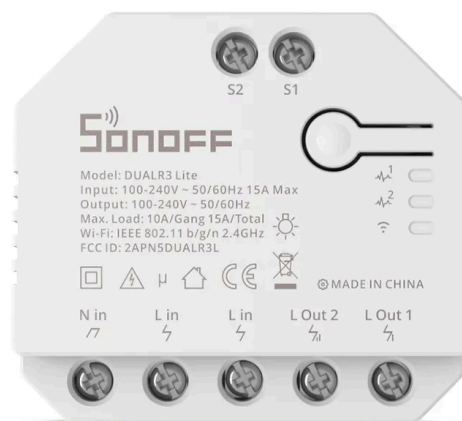

# Sonoff Switch | Smart WiFi Switch | 2 Udgange | DUALR3 Lite

Art.-nr. 79004

## TEKNISKE SPECIFIKATIONER

Anvendelses(område)	Indendørs
Farve	Hvid
Indgangsspænding (Volt)	230V, 110V
Dæmpbar	Nej

Producent **Bradico ApS, Faaborgvej 15A, 9220 Aalborg O, Denmark, support@plusled.dk**

Trådløs teknologi **Wifi**

MAX Amp. **15A**