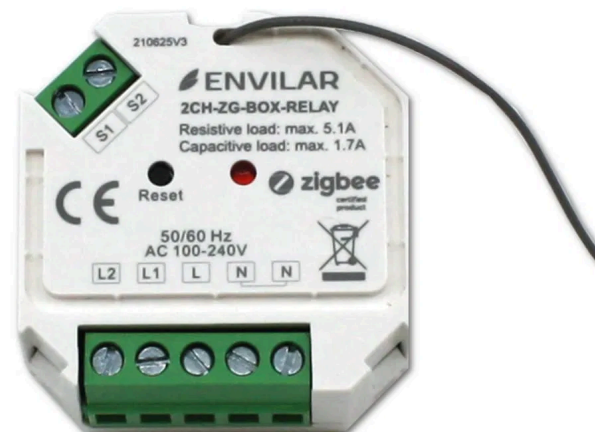

Zigbee Relæ 3.0 | 2 udgange (Philips HUE Kompatibel)

Art.-nr. 7854

TEKNISKE SPECIFIKATIONER

Anvendelses(område) **Indendørs**

Farve **Hvid**

Indgangsspænding (Volt) **230V, 110V**

Dæmpbar **Nej**

Tæthedegrad (IP) **IP20**

Trådløs teknologi **Zigbee**