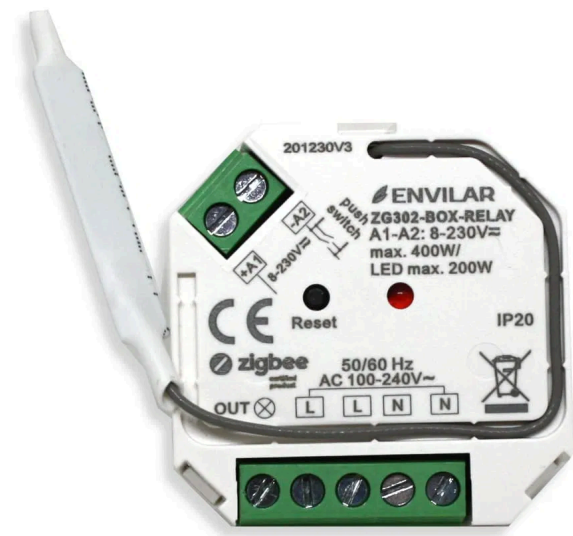

Zigbee Relæ 3.0 (Philips HUE Kompatibel)

Art.-nr. 7852

TEKNISKE SPECIFIKATIONER

Indgangsspænding (Volt)	230V
Dæmpbar	Nej
Materiale	Plastik
Anvendelses(område)	Indendørs
Farve	Hvid

Tæthedegrad (IP)	IP20
Trådløs teknologi	Zigbee
Forbrug (Watt)	200W, 400W
MAX Amp.	1.80A