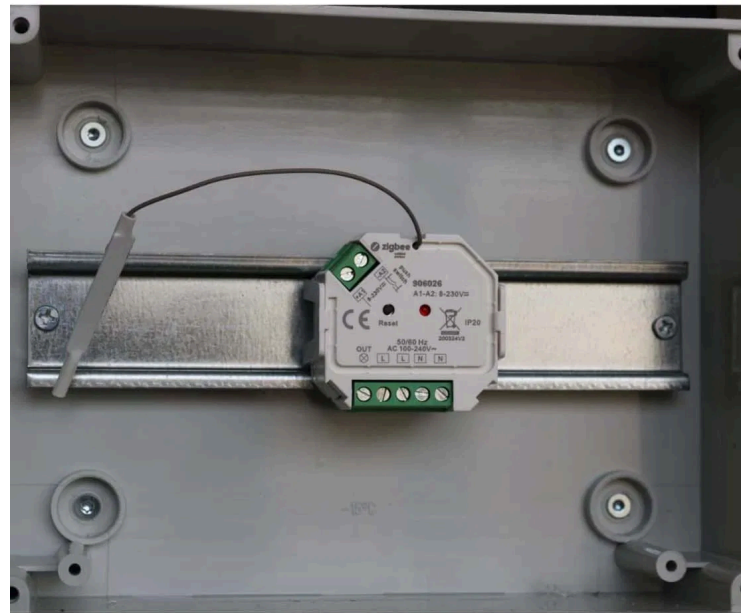

# Beslag for DIN-Skinne til Unidim/Boxrelay | Zigbee lysdæmper eller relæ

Art.-nr. 7845

---

## TEKNISKE SPECIFIKATIONER

Farve **Hvid** Trådløs teknologi **Zigbee**

---