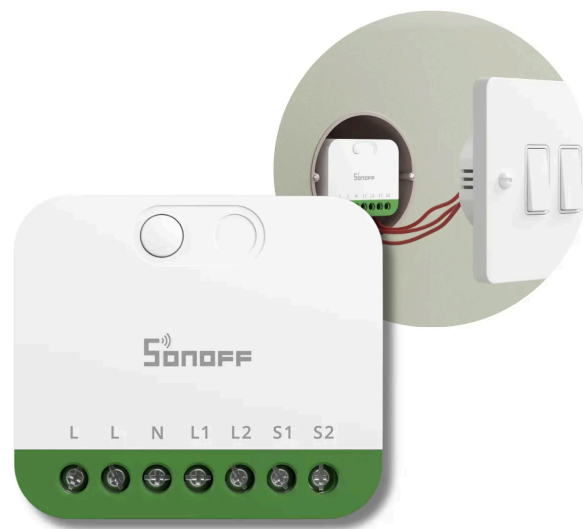

# Sonoff MINI DUO Smart Relæ | Matter over WiFi | 2CH | Max. 16A | MINI-2GS

Art.-nr. 555850

## TEKNISKE SPECIFIKATIONER

|                         |            |
|-------------------------|------------|
| Indgangsspænding (Volt) | 230V, 240V |
| Anvendelses(område)     | Indendørs  |
| Spændingsfrekvens       | 60Hz, 50Hz |
| Farve                   | Hvid       |
| Materiale               | Plastik    |