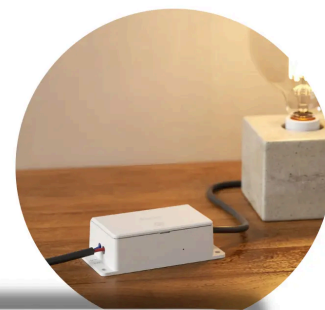

# SONOFF Basic Smart Relæ | Matter over WiFi | BASIC- 1GS

Art.-nr. 555697

## TEKNISKE SPECIFIKATIONER

Farve	Hvid
Anvendelses(område)	Indendørs
Indgangsspænding (Volt)	*220-240V
Materiale	Plastik
Kompatibilitet	Apple HomeKit, Google Home, Amazon Alexa

Producent	Bradico ApS, Faaborgvej 15A, 9220 Aalborg O, Denmark, support@plusled.dk
Trådløs teknologi	Wifi, Matter
Driftstemp.	-10° - +40°
Spændingsfrekvens	60Hz, 50Hz
MAX Amp.	10A