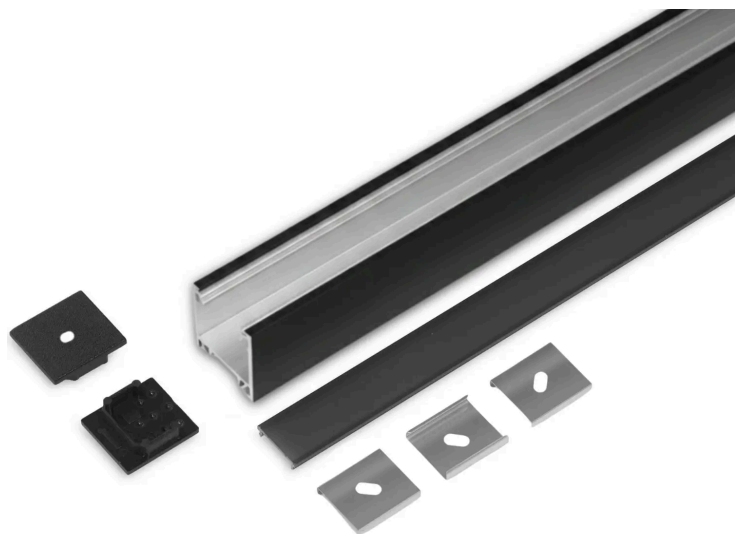

2m aluprofil | 23x25mm | Sort | Påbyg & Troldekt | Sæt

Art.-nr. 555676

TEKNISKE SPECIFIKATIONER

Farve **Sort**

Anvendelses(område) **Indendørs, Udendørs**

Materiale **Aluminium**

Længde **2 m**

Indbygningshøjde **25mm**

Max. LED Strip bredde **20mm**