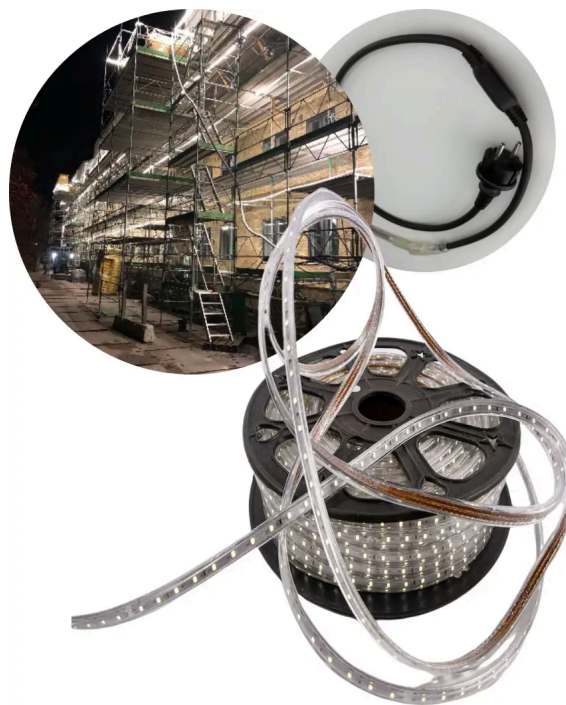

SMD LED Strip 230V | 50m | 3000K | 450lm/m | 5W/m | IP67 | BUDGET

Art.-nr. 555294

TEKNISKE SPECIFIKATIONER

Indgangsspænding (Volt)	230V
Anvendelses(område)	Indendørs, Udendørs
Lyskilde type	Indbygget LED
Farvegengivelse(Ra/CRI)	Ra≥80
Spændingsfrekvens	60Hz, 50Hz
Lysfarve	3000K
Dæmpbar	Ja
Udskiftelig lyskilde	Nej
Tæthedsgrad (IP)	IP67
LED/m	60 LED/m
Klippeinterval (cm)	100cm
Kabellængde (cm)	100 cm
Farve	Transparent

Lyseffektivitet (lm/W)	90 lm/W
Forbrug (W/m)	5 W/m
Stiktype(r)	Type E/F stik (CEE 7/7)
Lysstyrke (lm/m)	450 lm/m
Energimærke (ny standard)	C
Slagfasthed (IK)	IK07
Materiale	Silikone
Driftstemp.	-15° - +35°
Længde	50 m
Producent	LumenLight DK ApS, Hammerholmen 9S, 2650 Hvidovre, Denmark
Lysstyrke (Lumen)	450lm
Estimeret levetid (timer)	15.000