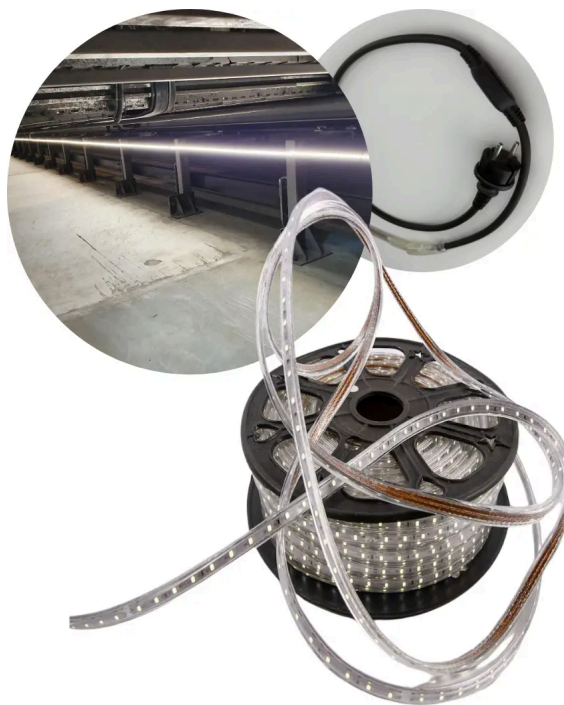

SMD LED Strip 230V | 50m | 4000K | 450lm/m | 5W/m | IP67 | BUDGET

Art.-nr. 555293

TEKNISKE SPECIFIKATIONER

Dæmpbar	Ja
Farvegengivelse(Ra/CRI)	Ra≥80
Anvendelses(område)	Indendørs, Udendørs
Indgangsspænding (Volt)	230V
Spændingsfrekvens	50Hz, 60Hz
Lyskilde type	Indbygget LED
Tæthedsgrad (IP)	IP67
Udskiftelig lyskilde	Nej
Lysfarve	4000K
Estimeret levetid (timer)	15.000
LED/m	60 LED/m
Klippeinterval (cm)	100cm
Kabellængde (cm)	100 cm

Farve	Transparent
Lyseffektivitet (lm/W)	90 lm/W
Forbrug (W/m)	5 W/m
Stiktype(r)	Type E/F stik (CEE 7/7)
Lysstyrke (lm/m)	450 lm/m
Energimærke (ny standard)	C
Slagfasthed (IK)	IK07
Materiale	Silikone
Driftstemp.	-15° - +35°
Længde	50 m
Producent	LumenLight DK ApS, Hammerholmen 9S, 2650 Hvidovre, Denmark
Lysstyrke (Lumen)	450lm