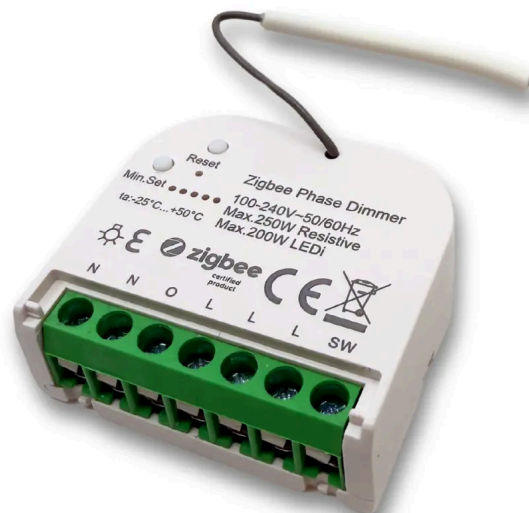

Box Dimmer Zigbee Mini V2 | Max. 200W LED | Philips Hue Kompatibel

Art.-nr. 555276

TEKNISKE SPECIFIKATIONER

Indgangsspænding (Volt)	230V, 110V
Anvendelses(område)	Indendørs
Materiale	Aluminium, Plastik
Spændingsfrekvens	60Hz, 50Hz
Farve	Hvid, Grøn
Tæthedegrad (IP)	IP20

Kompatibilitet	Apple HomeKit, Google Home, Osram Lightify, Ledvance Smart+, IKEA Trådfri, Amazon Alexa, Homey, Philips Hue
Producent	A LED A/S, Hammeren 6, 6800 Varde, Danmark
Dæmpbar	Ja
Driftstemp.	-25° - +50°
Trådløs teknologi	Zigbee