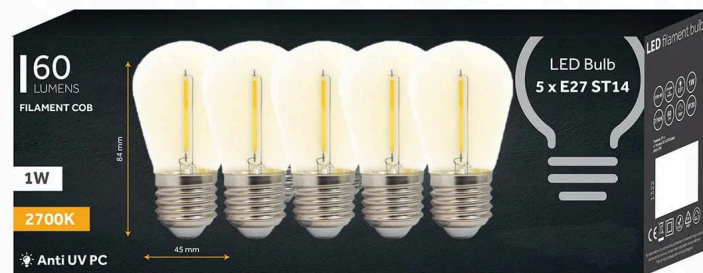

LED Pærer | Plastskaerm | 5 stk. pakke | E27 Filament | 1W | (1322)

Art.-nr. 2106

TEKNISKE SPECIFIKATIONER

Indgangsspænding (Volt) **230V**

Tæthedegrad (IP) **IP20**

Anvendelses(område) **Indendørs**

Lysspredning **360°**

Farvegengivelse(Ra/CRI) **Ra≥80**

Dæmpbar **Nej**

Lyskilde type **E27**

Lysfarve **2700K**

Producent **LVT Piotr Swieczkowski, Piecewska 19,, 80-288 Gdansk, Poland**